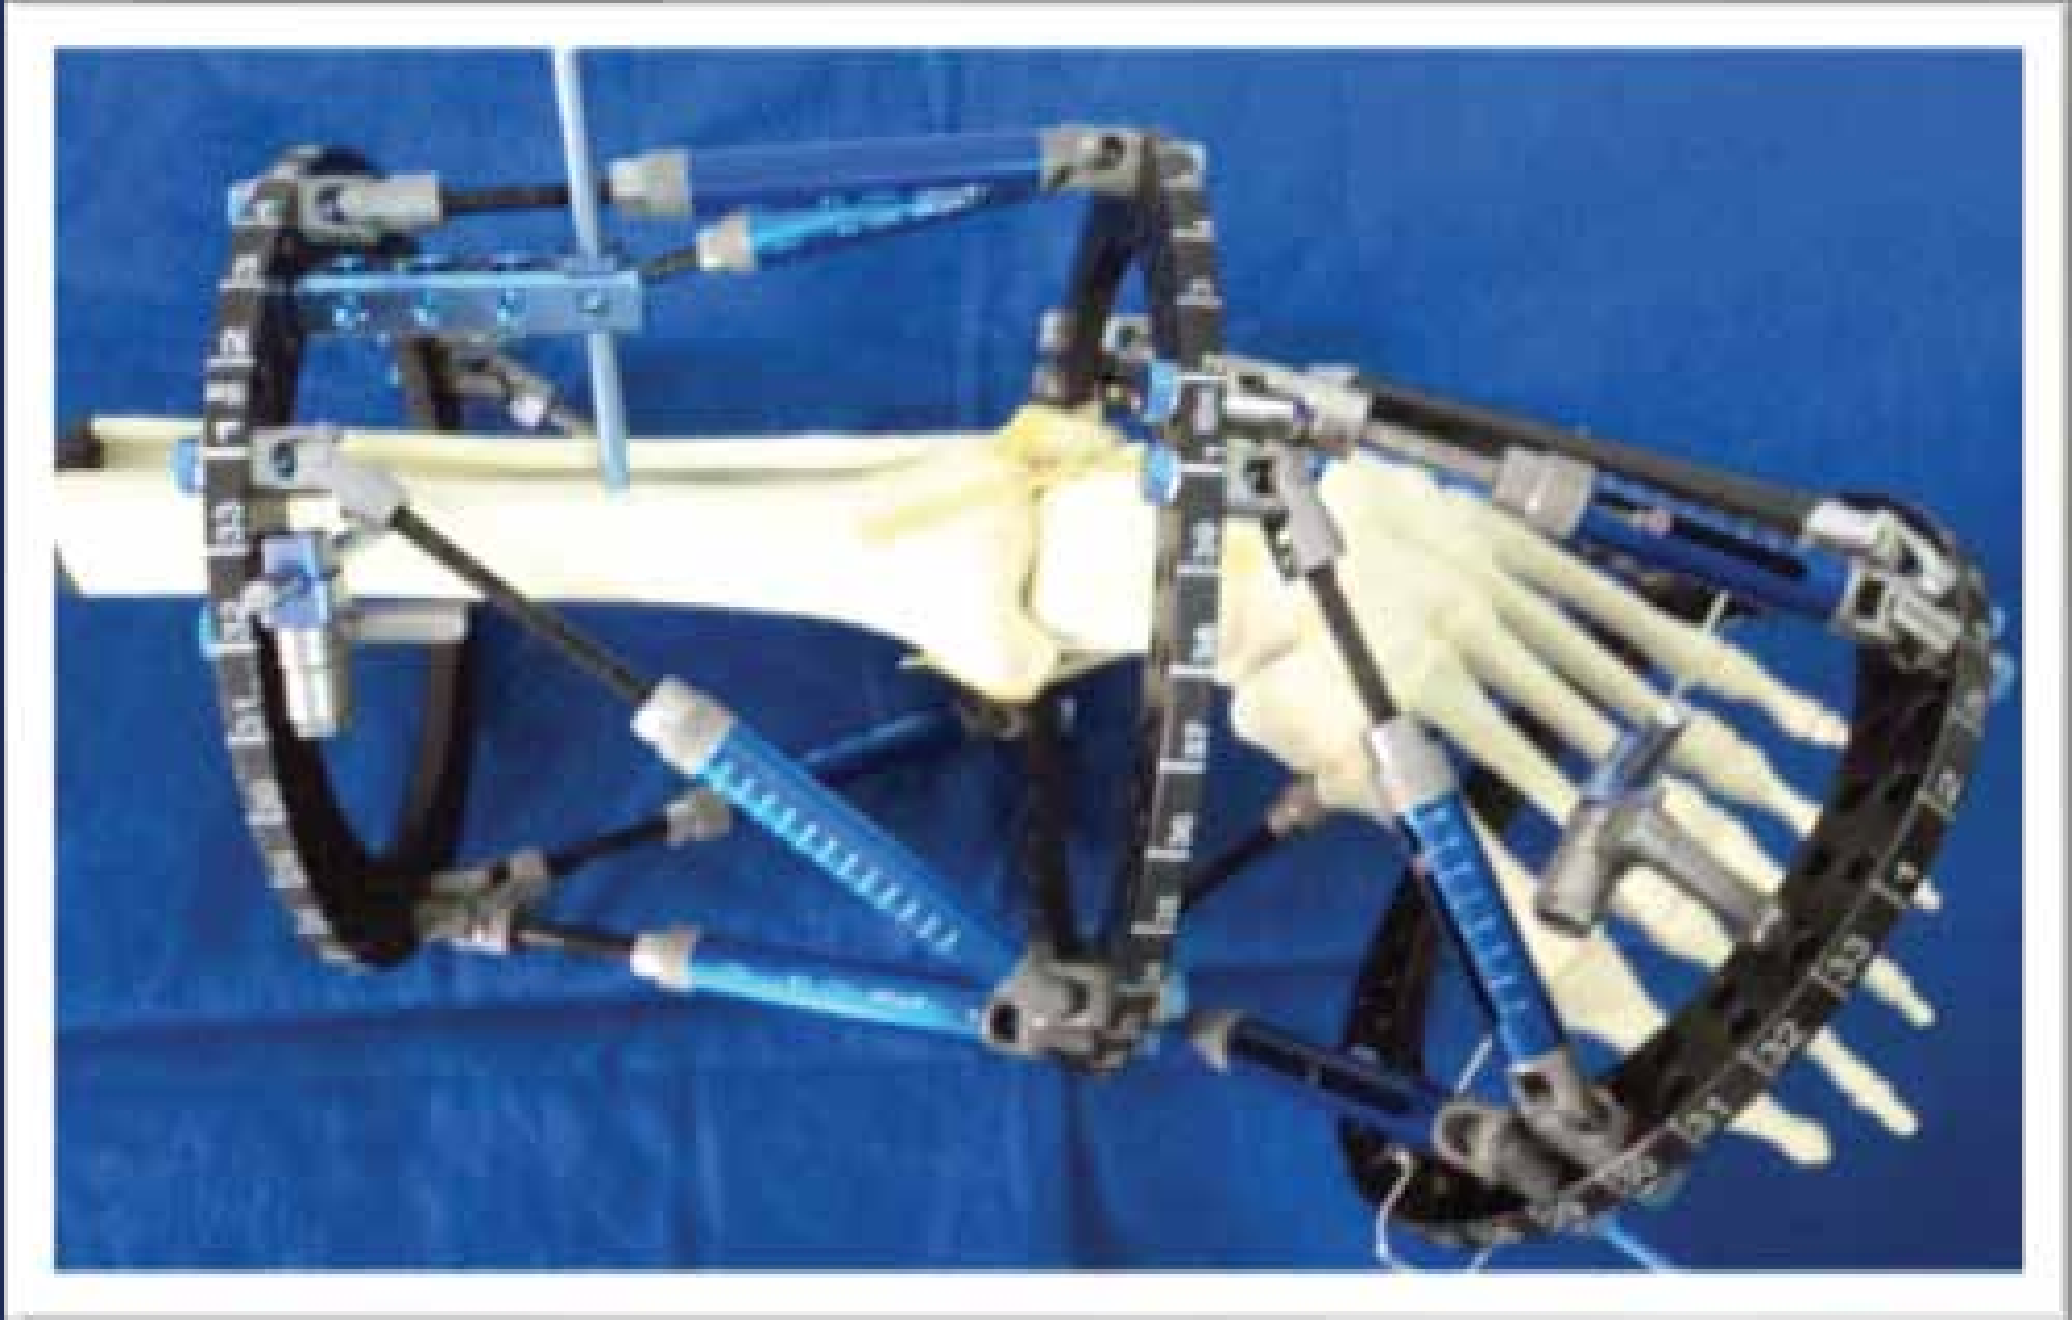

PROF. DR. LEVENT ERALP®
Ortopedi ve Travmatoloji Uzmanı

Heksapodal (Bilgisayar Destekli) ExFix Sistemleri Ayak Uygulamaları

0212 215 53 08 / 0212 215 53 09

drleventeralp@gmail.com

www.leventeralp.com

Heksapodal (Bilgisayar Destekli) ExFix Sistemleri Ayak Uygulamaları

- * Geirilmiş Cerrahi
- * Sert Ayak
- * Kötü Yumuşak Doku
- * Kısa Ayak
- * Kompleks Deformite